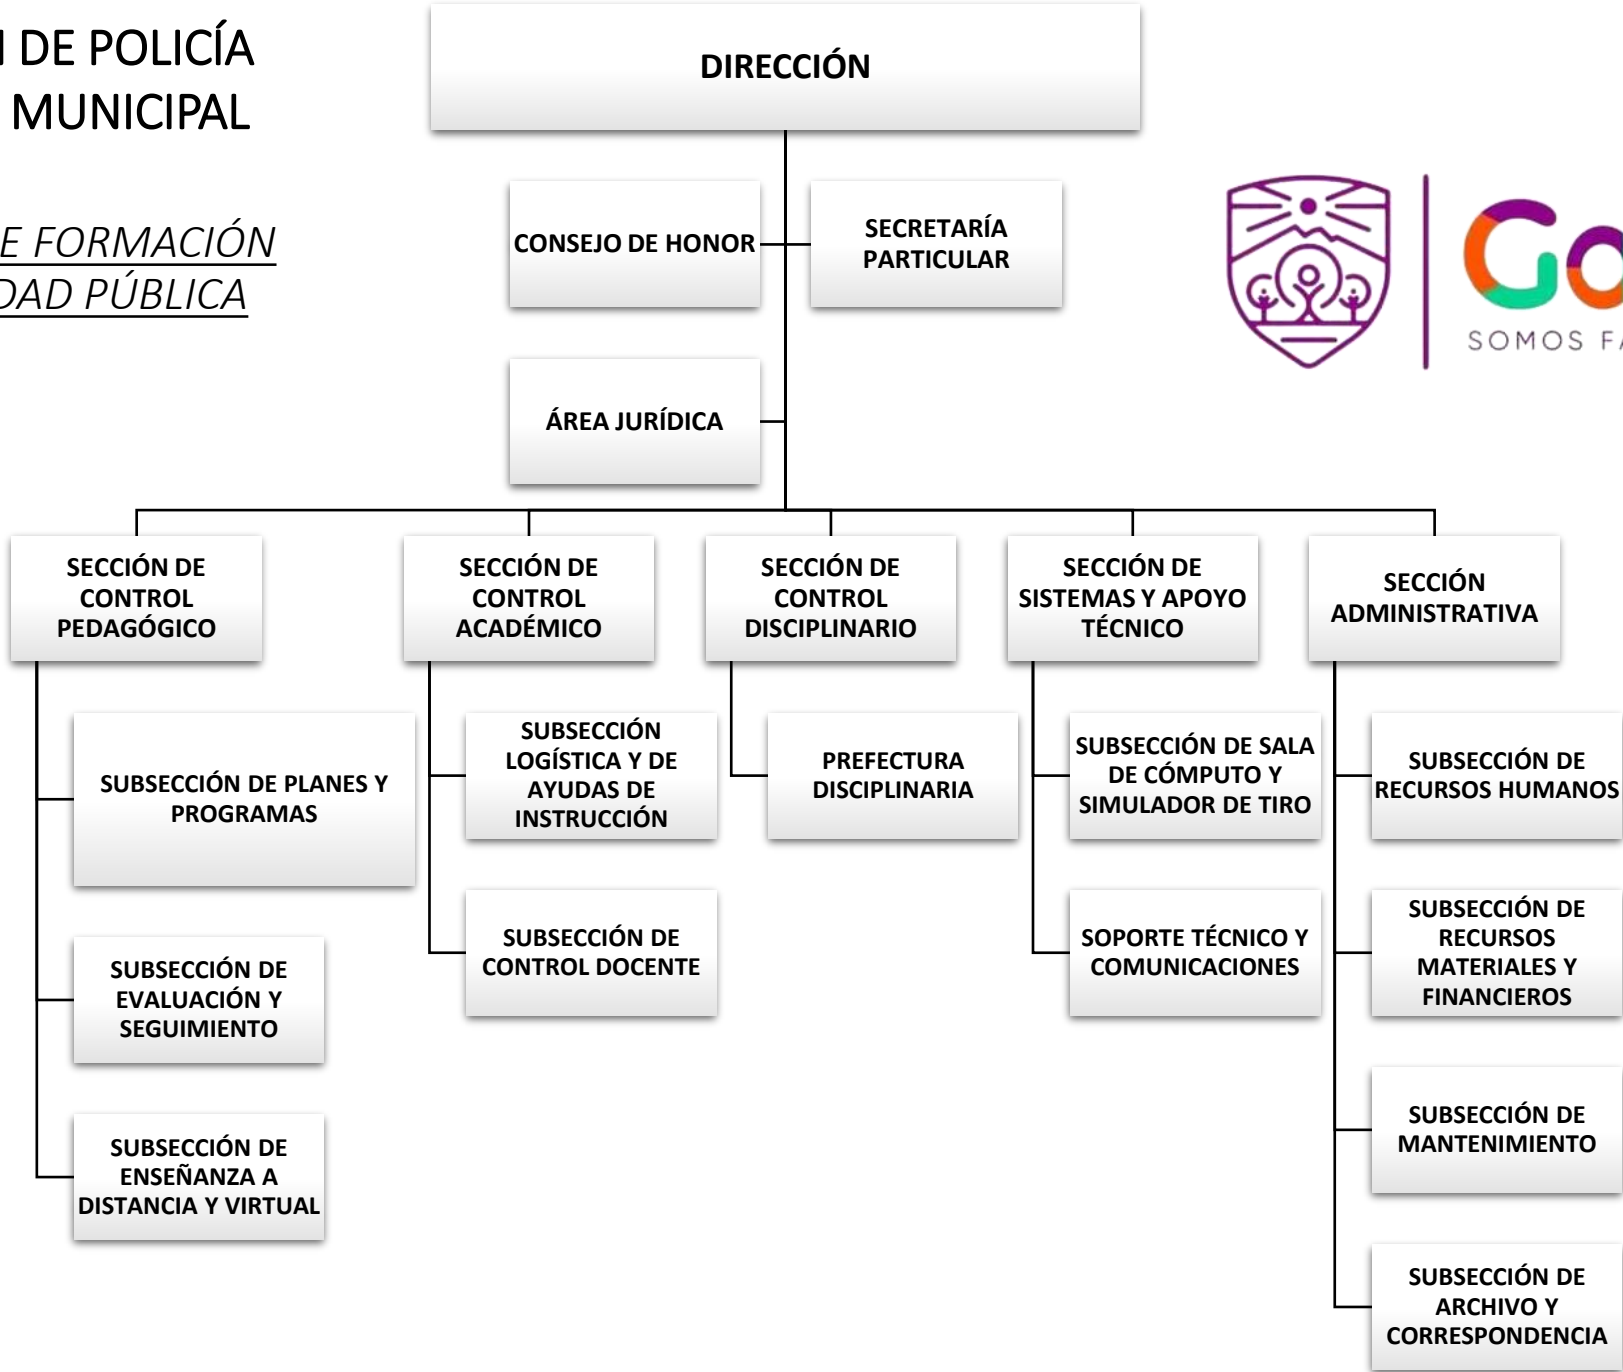

INSTITUCIÓN DE POLICÍA PREVENTIVA MUNICIPAL

INSTITUTO DE FORMACIÓN EN SEGURIDAD PÚBLICA